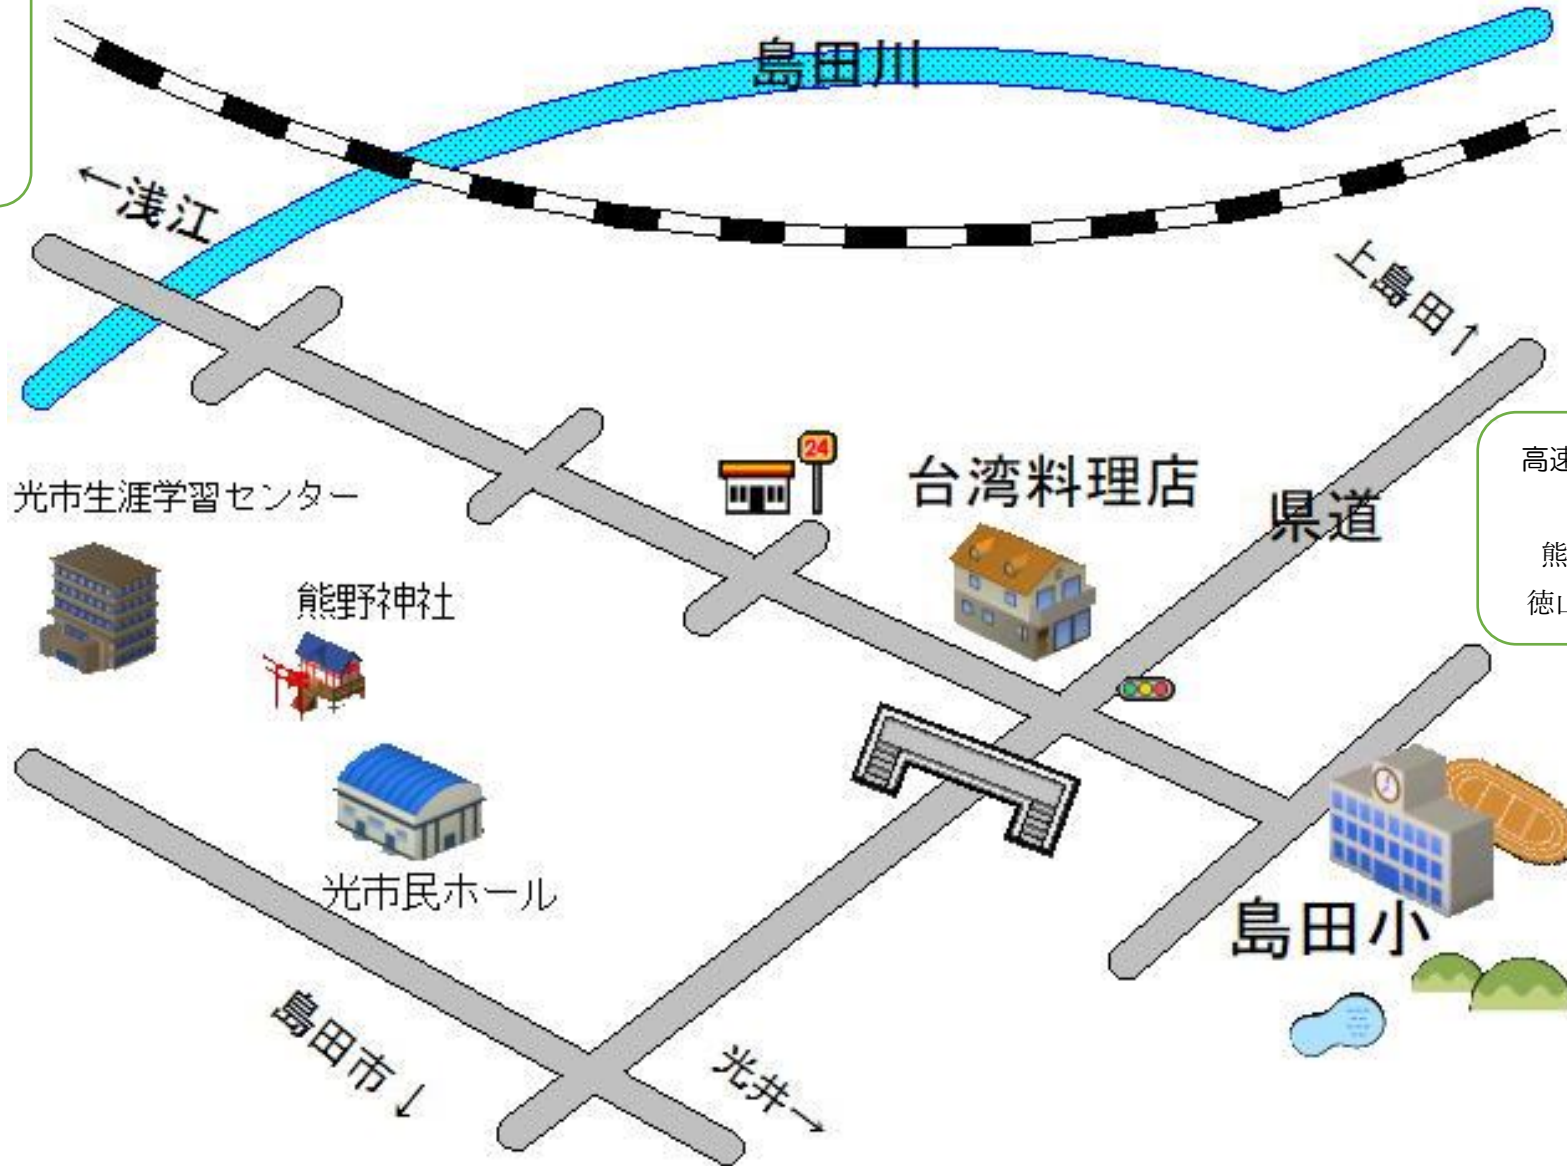

学校周辺地図

最寄り駅
山陽本線
光駅より
タクシー
約10分

高速道路ご利用の場合
山陽自動車道
熊毛ICより15分
徳山東ICより20分